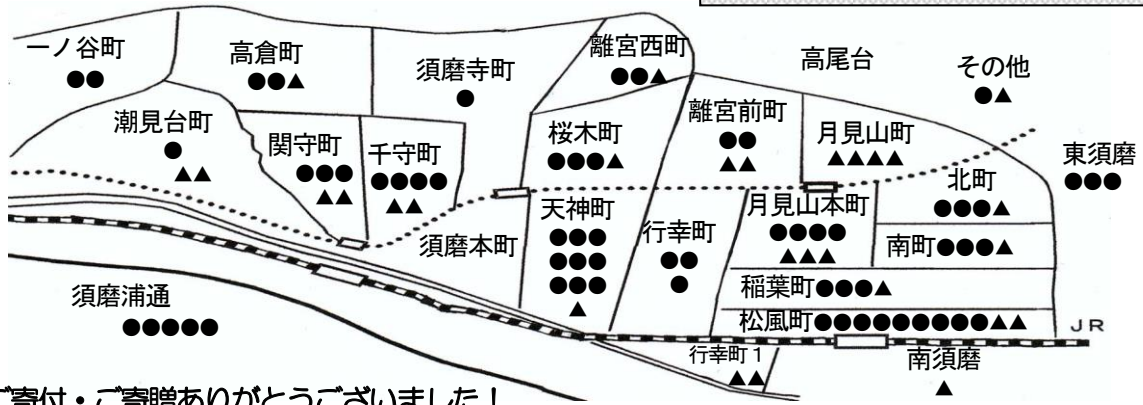

第4木曜 13時半～/1回 500円

浪越徳次郎門下 濱谷友子先生

「指圧の心は母心」で自分でもケアできるようになると健康
になります。

「丹田健康教室」

第2金曜 13時～13時50分/1回 500円

天野紀代子先生

丹田(へそから4～5cm下)を鍛えて、身体の血流の循環
を良くすることで健康な身体を作りましょう！

語学

「英会話教室」

毎週火曜 A/13時～ } 各コース 1回 1,000円
B/14時～ }

バーナード・ファレル先生

久しぶりに英語に触れる人(Aクラス)から、レベルアップ
を目指す人(Bクラス)まで、気軽に楽しく英会話を！

12月の活動報告

●=利用者
▲=ワーカー

サービス提供時間	413.5 時間
依頼利用者数	63 人
実働協力者数	28 人

ご寄付・ご寄贈ありがとうございました！