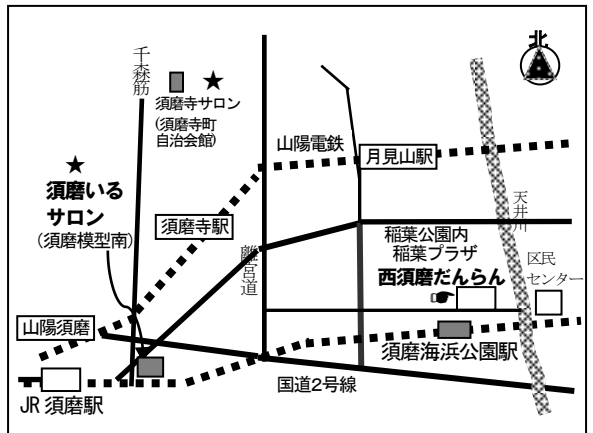

■ 福祉ネットワーク西須磨だんらん ■

TEL 731-2430 FAX 736-5321

〒650-0033 神戸市須磨区南町1丁目34 稲葉プラザ2階

メールアドレス n.danran@gmail.com

ホームページ http://danran.wp.xdomain.jp/

生活支援をご利用されるには…

(会費) 入会金 2,000 円、年会費 3,000 円

(利用料金) 家事 1 時間 1,400 円 庭仕事 1,500 円