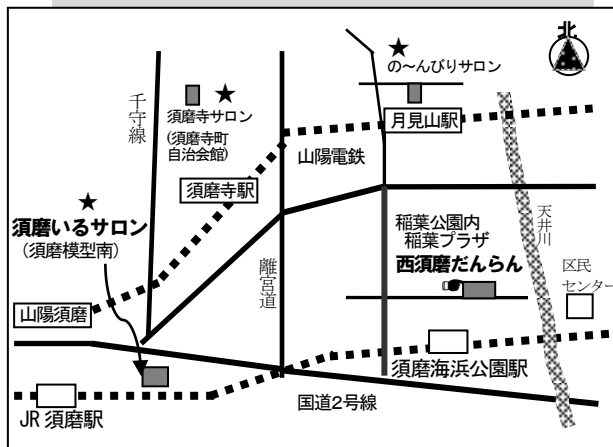

もうひとつはコープ須磨店の向かいにあるレジオン(Region)の「ベーグル」。ベーグルは特に好きでもなかったのですが、レジオンのを食べてハマリ、他店でも食べ比べましたが、ここのモチモチ感が一番好きです。よかったら一度お試しください♪(宗政)

● 活動予定表 3月後半～4月 ●

月	火	水	木	金
3/14 稲葉サロン 10～15時 須磨寺サロン 10～15時 ⊕ 麻雀 10時 ⊕ 健康麻雀教室 13時	3/15 ⊕ パステル和アート 教室 10時 ⊕ 英会話教室 13時 ボランティア会議	3/16 悠遊サロン 13～15時 ⊕ パッチワーク教室 10時 ⊕ 麻雀 10時 ⊕ 健康麻雀教室 13時	3/17 花みずき会会食(予定) ⊕ 木彫教室 13時半	3/18 ⊕ 麻雀 10時
3/21 (祝) 稲葉サロン 10～15時 事務所お休み 須磨寺サロン 休み 須磨いるサロンお休み	3/22 ⊕ 英会話教室 13時	3/23 悠遊サロン 10～15時 (予定) ⊕ 麻雀 10時	3/24 ⊕ ハガキ絵教室 10時 ⊕ 指圧教室 13時半	3/25 ⊕ 麻雀 10時 ⊕ スマホ教室 13時半
3/28 稲葉サロン 休み 須磨寺サロン 10～15時 ⊕ 麻雀 10時 ⊕ 健康麻雀教室 13時	3/29 ⊕ 英会話教室 13時	3/30 悠遊サロン 10～15時 (予定)	3/31 花みずき会会食(予定) ⊕ 春物バザー 10時～15時	4/1 ⊕ 麻雀 10時 ⊕ 懐かしの映画会 13時半
4/4 稲葉サロン 10～15時 須磨寺サロン 10～15時 ⊕ 麻雀 10時	4/5 ワーカー定例会 ⊕ おもしろ歴史講座 13時 ⊕ 英会話教室 13時	4/6 悠遊サロン 10～15時 ⊕ パッチワーク教室 10時 ⊕ 麻雀 10時 ⊕ 健康麻雀教室 13時	4/7 花みずき会会食(予定) ⊕ 活き活き園芸講座 10時 ⊕ 木彫教室 13時半	4/8 ⊕ 麻雀 10時 ⊕ スマホ教室 13時半
4/11 稲葉サロン 10～15時 須磨寺サロン 10～15時 ⊕ 麻雀 10時	4/12 ⊕ 英会話教室 13時 ⊕ ノルディックウォーク 教室 15時	4/13 悠遊サロン 10～15時 ⊕ 麻雀 10時	4/14 ⊕ ハガキ絵教室 10時 ⊕ きょうようきょういく カフェ 13時半	4/15 ⊕ 麻雀 10時
4/18 稲葉サロン 10～15時 須磨寺サロン 10～15時 ⊕ 麻雀 10時 ⊕ 歌の会 13時半	4/19 ⊕ パステル和アート 教室 10時 ⊕ 英会話教室 13時 ボランティア会議	4/20 悠遊サロン 10～15時 ⊕ パッチワーク教室 10時 ⊕ 麻雀 10時 ⊕ 健康麻雀教室 13時	4/21 花みずき会会食(予定) ⊕ 木彫教室 13時半	4/22 ⊕ 麻雀 10時 ⊕ スマホ教室 13時半
4/25 稲葉サロン 10～15時 須磨寺サロン 10～15時 ⊕ 麻雀 10時 ⊕ 健康麻雀教室 13時	4/26 ⊕ 英会話教室 13時	4/27 悠遊サロン 10～15時 ⊕ 麻雀 10時	4/28 ⊕ ハガキ絵教室 10時 ⊕ 指圧教室 13時半	4/29 (祝) 事務所お休み 須磨いるサロンお休み

Ⓞの～んびりサロン、Ⓟは須磨いるサロンの行事です。

編集後記

*10月末から行きはじめた初任者研修終盤に息子が学級閉鎖になり、受講も危ぶまれましたが、無事に修了しました！1つ覚えたら1つ忘れる…老いを感じながらも、研修仲間と共に頑張り、介護知識を身に付けられたことに感謝です。(J.Y.)

■ 福祉ネットワーク西須磨だんらん ■

TEL 731-2430 FAX 736-5321
 〒654-0036 神戸市須磨区南町1丁目34 稲葉プラザ2階
 だんらんメールアドレス n.danran@gmail.com
 ホームページ [http:// danran.wp.xdomain.jp/](http://danran.wp.xdomain.jp/)