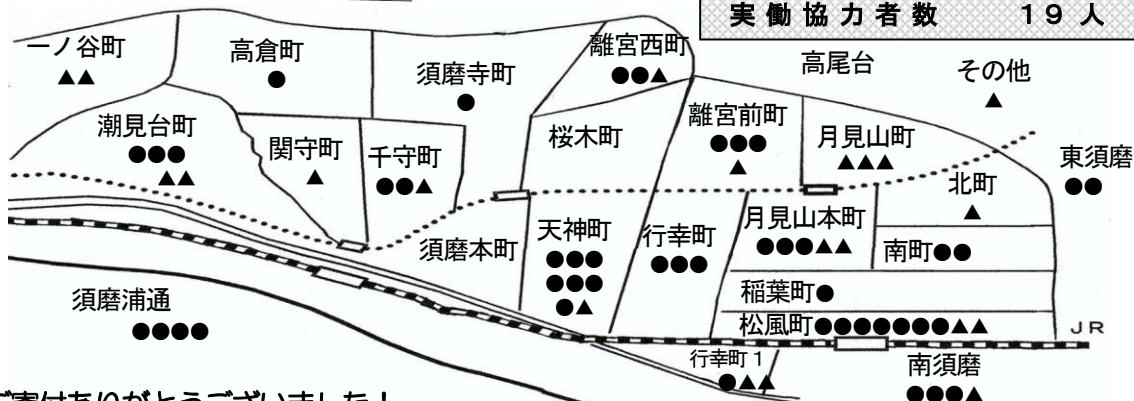

「歌の会」

第3月曜13時半～ 1回500円

声を出すことが少なくなっていますが、コロナ禍の間はマスクをして、ソーシャルディスタンスをとって歌います。

「懐かしの映画会」

第1金曜13時半～ 1回400円

古き良き時代の映画を懐かしく鑑賞しましょう！次はどんな映画が楽しみです♪

1月の活動報告

●=利用者
▲=ワーカー

サービス提供時間	242 時間
依頼利用者数	46 人
実働協力者数	19 人

ご寄付ありがとうございました！

ご寄付

(潮見台町)匿名様
(千守町)中垣様

～ 物品のご寄贈 ～

(松風町)大橋様 (潮見台町)桑皇様
(須磨いるサロン)脇本様、天野様、上符様、木下様、土井様、柳田様、九村様、田中様、萩原様、上坂様、美濃様、田畑様、小高様、水元様、箕輪様
その他匿名の皆様

の〜んびりサロン ☎ 090-8938-9556
※地図は4面参照