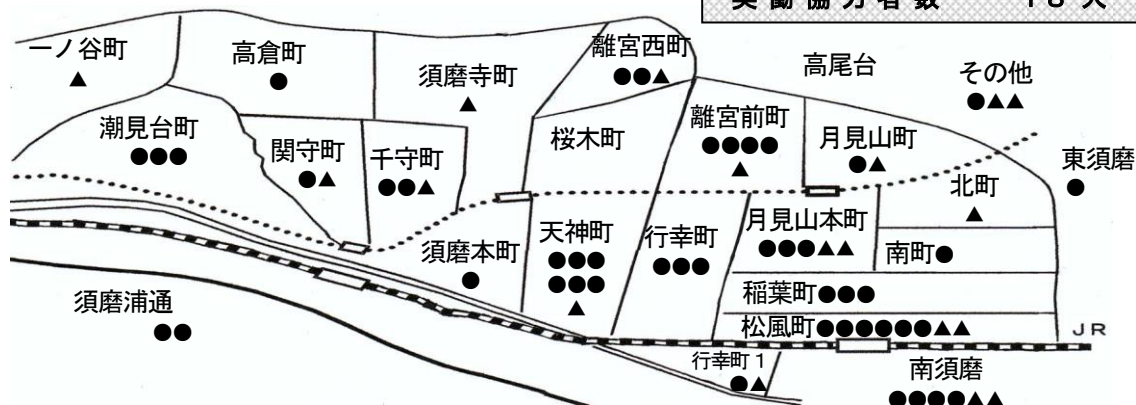

2月の活動報告

●=利用者
▲=ワーカー

サービス提供時間 245.0 時間
依頼利用者数 46 人
実働協力者数 18 人

ご寄付ありがとうございました！

ご寄付

(垂水区) 渡辺様
(潮見台町) 匿名様
(千守町) 中垣様

～ 物品のご寄贈 ～

(月見山本町) 野澤様 (一ノ谷町) 山中様 (関守町) 小島様 (衣掛町) 中村様
(須磨いるサロン) 山田様、青木様、関様、河本様 その他匿名の皆様

私のおすすめグルメ商品

「セブンイレブンのサンドイッチ」

第3回目は事務所スタッフ岩崎さんのおすすめ、セブンイレブンの「ひとくちサンド (ハム&たまご)」をご紹介します♪

岩崎さんが通院介助をお手伝いしていた利用者のNさんが、病院の帰りにいつもコンビニに寄られるのですが、その時、嬉しそうにこのサンドイッチを買われるので、そんなに美味しいのかなと気になり購入してみたそうです。

三角形ではなく、小さな四角のこの商品の感想を聞きますと、「一口サイズなので二口ほどでなくなるのですが、ハムとたまごが交互にぎっしり入っていて、パンはしっとり柔らかく、マヨネーズも程よくかかって美味しいです」と教えていただきました。

岩崎さんがこのサンドイッチを食べていると、息子さんが必ずと言っていいほどつまみにくるそうで、1パックを完食できなかったことがないそうです(笑)。つついつつまみ食いたくなるサイズと美味しさなんですよね。

小腹がすいた時にぜひどうぞ♪

のんびりサロン ☎ 090-8938-9556
※地図は4面参照

4月～6月の予定

- ●のんびり食事会について
  現在、食事会はお弁当配食のみとなっています。4月から月2回、第2、第4金曜日に手作りお弁当の配食をします。
  11時半に、のんびりサロンまで、取りに来て頂くか、取りに来られない方には、お届けしますので、お電話ください。(要予約)
- ●のんびり金曜サロン(10時半～11時半)
  のんびりサロンでは、3密を避け、感染対策をして、月2回、クイズ頭の体操、カラーリング、DVD鑑賞、ゲームなど短時間の楽しい居場所を開催しています。
  是非、遊びにお出かけください。(要予約)
- ●マジック教室
  5月14日(金)10時～。のんびり2階
- ●水曜サロン
  ★パソコンに親しもう
  Word, Excelの基礎的な勉強を、個人レッスンでします。(要予約)

※のんびりサロンの電話が変更しました
090-8938-9556