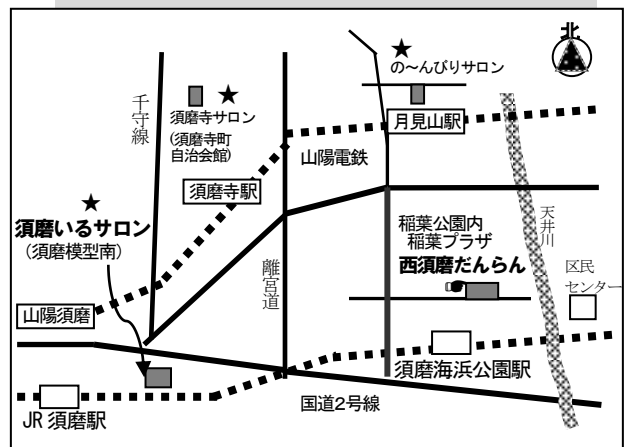

※のんびりサロンの電話が変更しました
 090-8938-9556

● 活動予定表 4月後半～5月 ●

月	火	水	木	金
4/19 稲葉サロン 10～15時 須磨寺サロン 10～15時 ㊦麻雀10時 ㊦歌の会 13時半	4/20 ㊦パステル和アート 教室 10時 ㊦英会話教室 13時	4/21 悠遊サロン 10～15時 ㊦パッチワーク教室 10時 ㊦麻雀10時 ㊦健康麻雀教室 13時	4/22 ㊦ハガキ絵教室 10時 ㊦指圧教室 13時半	4/23 ㊦麻雀10時 の～んびりサロン 10時半～11時半
4/26 稲葉サロン 10～15時 須磨寺サロン 10～15時 ㊦麻雀10時 ㊦健康麻雀教室 13時	4/27 ㊦英会話教室 13時	4/28 悠遊サロン 10～15時 ㊦麻雀10時	4/29 (祝) 須磨いるサロン 休み	4/30 ㊦麻雀10時
5/3 (祝) 稲葉サロン 休み 須磨寺サロン 休み 須磨いるサロン 休み	5/4 (祝) 須磨いるサロン 休み	5/5 (祝) 悠遊サロン 休み 須磨いるサロン 休み	5/6 ㊦活き活き園芸講座 10時 ㊦木彫教室 13時半	5/7 ㊦麻雀10時 ㊦懐かしの映画 13時半
5/10 稲葉サロン 10～15時 須磨寺サロン 10～15時 ㊦麻雀10時 ㊦健康麻雀教室 13時	5/11 ワーカー定例会 ㊦お習字教室 10時 ㊦英会話教室 13時 ㊦ノルディックウォーク 教室 15時	5/12 悠遊サロン 10～15時 ㊦麻雀10時	5/13 ㊦ハガキ絵教室 10時 ㊦きょうようきょういく カフェ13時半	5/14 ㊦麻雀10時 ㊦スマホ教室 13時半 の～んびりサロン 10時半～11時半 ㊦マジック教室 10時
5/17 稲葉サロン 10～15時 須磨寺サロン 10～15時 ㊦麻雀10時 ㊦歌の会 13時半	5/18 ㊦パステル和アート 教室 10時 ㊦英会話教室 13時	5/19 悠遊サロン 10～15時 ㊦パッチワーク教室 10時 ㊦麻雀10時 ㊦健康麻雀教室 13時	5/20 ㊦韓国語教室 10時半 ㊦木彫教室 13時半	5/21 ㊦麻雀10時 ボランティア会議
5/24 稲葉サロン 10～15時 須磨寺サロン 10～15時 ㊦麻雀10時 ㊦健康麻雀教室 13時	5/25 ㊦英会話教室 13時	5/26 悠遊サロン 10～15時 ㊦麻雀10時	5/27 ㊦ハガキ絵教室 10時 ㊦指圧教室 13時半	5/28 ㊦麻雀10時 ㊦スマホ教室 13時半 の～んびりサロン 10時半～11時半
5/31 稲葉サロン 10～15時 須磨寺サロン 10～15時 ㊦麻雀10時	6/1 ワーカー定例会 ㊦おもしろ歴史講座 10時 ㊦英会話教室 13時	6/2 悠遊サロン 10～15時 ㊦パッチワーク教室 10時 ㊦麻雀10時 ㊦健康麻雀教室 13時	6/3 ㊦活き活き園芸講座 10時 ㊦木彫教室 13時半	6/4 ㊦麻雀10時 ㊦懐かしの映画 13時半

㊦の～んびりサロン、㊦は須磨いるサロンの行事です。

編集後記
*大好きだったテレビを見る時間を大幅に減らして、この頃は本を読んでいます。眠気が起きないように早寝早起きも実践し、体重以外は健康的な日々を送っています。体重と古い雑誌を減らすことが当面の課題です。(T.T.)

■ 福祉ネットワーク西須磨だんらん ■

TEL 731-2340 FAX 736-5321
〒654-0036 神戸市須磨区南町1丁目34 稲葉プラザ2階
だんらんメールアドレス n.danran@gmail.com
ホームページ http://danran.wp.xdomain.jp/