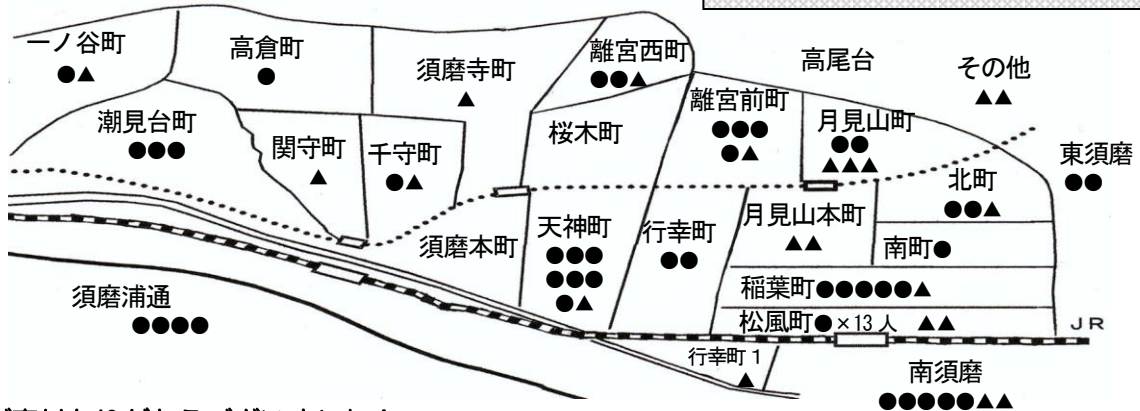

2月の活動報告

●=利用者
▲=ワーカー

サービス提供時間 253 時間
依頼利用者数 55人
実働協力者数 21人

ご寄付ありがとうございました！

ご寄付

(千守町) 中垣様
(須磨寺町) 上坂様

～ 物品のご寄贈 ～

(長楽町) 鈴木様 (離宮前町) 池田様、森下様 (天神町) 葛城様
(北町) 枝光様 (千守町) 若林様 (須磨いるサロン) 田川様、有本様
その他匿名の皆様

須磨いるサロン ☎ 732-0456
※地図は4面参照

コロナウィルス対策のためお休みしている
須磨いる塾の各教室の再開は下記の予定。

- ●「ミシンカフェ」 5/11(月)10時
- ●「英会話教室」 5/12(火)13時
- ●「ハガキ絵教室」 5/14(木)10時
- ●「スマホ教室」 5/ 9(金)13時半
- ●「きょうようきょういくカフェ」
  5/14(木)13時半
- ●「健康麻雀教室」 5/11(水)13時
- ●「お習字教室」 5/12(火)10時
- ●「パッチワーク教室」 5/20(水)10時
- ●「韓国語教室」 5/21(木)10時半
- ●「木彫教室」 5/21(木)13時半
- ●「歌の会」 5/18(月)13時半
- ●「パステル和アート教室」 5/19(火)10時
- ●「小物作り教室」 5/27(水)13時
- ●「指圧教室」 5/28(木)13時半
- ●「ポーセリン教室」 5/28(木)10時
- ●「懐かしの映画」 6/ 5(金)13時

の〜んびりサロン ☎ 090-8127-8227
※地図は4面参照

2020年4月～5月の予定

- ●の〜んびり金曜サロン (10時～15時)
  毎週金曜に昼食会を中心にしたふれあいの「居場所」。月見山駅より北東徒歩2分。
  ※昼食の申込は当日 11時までに↑へお電話ください

新型コロナの影響で、4月のの〜んびり
サロンはお休みとします。

今のところ、5月のゴールデンウィーク

明けから再開する予定です。

新シリーズ(2020年度は9回シリーズの予定)

- ●「須磨おもしろ歴史講座」受講料各 1,000円
  第1回「行平、須磨配流は事実か」
  講師:須磨歴史倶楽部 西海淳二さん