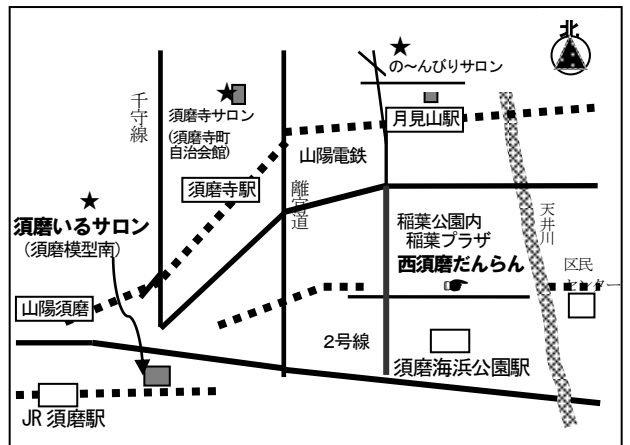

ふ れ あ い 活 動 予 定 3月 4月

月	火	水	木	金
3/30 稲葉サロンお休み 須磨寺サロンお休み 須磨いるサロンお休み	3/31 須磨いるサロンお休み	4/1 悠遊サロンお休み 須磨いるサロンお休み	4/2 花みずき会会食お休み 須磨いるサロンお休み	4/3 の〜んびりサロンお休み 須磨いるサロンお休み
4/6 稲葉サロンお休み 須磨寺サロンお休み 須磨いるサロンお休み	4/7 ワーカー定例会 須磨いるサロンお休み	4/8 悠遊サロンお休み 須磨いるサロンお休み	4/9 ふれあい食事会 11時 須磨いるサロンお休み	4/10 の〜んびりサロンお休み 須磨いるサロンお休み
4/13 稲葉サロンお休み 須磨寺サロンお休み 須磨いるサロンお休み	4/14 みんなの食堂いなプラ 須磨いるサロンお休み	4/15 悠遊サロンお休み 須磨いるサロンお休み	4/16 花みずき会会食お休み 須磨いるサロンお休み	4/17 の〜んびりサロンお休み 須磨いるサロンお休み
4/20 稲葉サロンお休み 須磨寺サロンお休み 須磨いるサロンお休み	4/21 みんなの食堂いなプラ 須磨いるサロンお休み	4/22 悠遊サロンお休み 須磨いるサロンお休み	4/23 ふれあい食事会 11時 須磨いるサロンお休み	4/24 の〜んびりサロンお休み 須磨いるサロンお休み
4/27 稲葉サロンお休み 須磨寺サロンお休み 須磨いるサロンお休み	4/28 童謡とナツメロの集い 須磨いるサロンお休み	4/29(祝) 悠遊サロンお休み 須磨いるサロンお休み	4/30 花みずき会会食お休み 須磨いるサロンお休み	5/1 の〜んびりサロンお休み 須磨いるサロンお休み

●その他の予定●

㊦の〜んびりサロン、㊦は須磨いるサロンの行事です。

4月20日 (月) だんらん運営会議

13時30分〜 だんらん事務所

編集後記

*今年はまだ寒い思いもしないまま春を迎えることになったようです。このごろは、道端や各家の庭先などで花が咲いています。花の名前はあまり知りませんが、すこし勉強してもいいかな、と思っています。(T.T.)

*人生には、3つの坂があるという。上り坂、下り坂、そしてもう一つは「まさか」。まさかは「まさか!!」。今、世界中でその「まさか」がおこっている。目に見えないということは、阪神淡路大震災よりも、東日本大震災より遥かに恐ろしい。(A.H.)

■ 福祉ネットワーク西須磨だんらん ■ TEL 731-2430 FAX 736-5321
〒654-0036 神戸市須磨区南町1丁目34 稲葉プラザ2階

だんらんメールアドレス n.danran@gmail.com ホームページ [http:// danran.wp.xdomain.jp/](http://danran.wp.xdomain.jp/)
家事支援をご利用されるには…入会金 2,000 円、年会費 3,000 円 (利用料金) 家事 1 時間 1,400 円 庭仕事 1,500 円