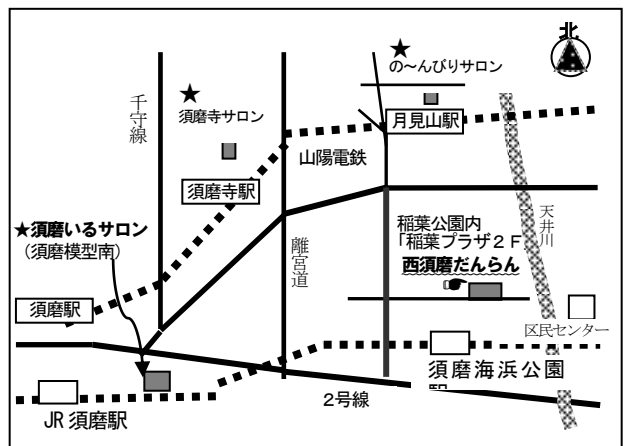

月	火	水	木	金
1/14 (祝) 稲葉サロン 10～15 時 須磨寺サロン 10～15 時 だんらん事務所お休み 須磨いるサロンお休み	1/15 ㊟ パステル和アート 教室 10 時 ㊟ 英会話教室 13 時	1/16 悠遊サロン 10～15 時 ㊟ 麻雀 10 時 ㊟ 健康麻雀教室 13 時	1/17 花みずき会食 11 時半 ㊟ ミシンカフェ 10 時	1/18 の～んびりサロン 10 時 ㊟ 麻雀 10 時 ㊟ 須磨いるサロン ボランティア会議 14 時～
1/21 稲葉サロン 10～15 時 須磨寺サロン 10～15 時 ㊟ 麻雀 10 時 ㊟ 歌の会 13 時 ㊟ 健康麻雀教室 13 時	1/22 プラザ懐メロ 13 時半 ㊟ のりのりバス集まり 10 時 ㊟ 英会話教室 13 時	1/23 悠遊サロン 10～15 時 ㊟ 麻雀 10 時 ㊟ パッチワーク教室、 ㊟ マリアハーブ教室	1/24 ふれあい食事会 11 時半 ㊟ ハガキ絵教室 10 時 ㊟ 指圧教室 13 時半	1/25 の～んびりサロン 10 時 ㊟ 麻雀 10 時 ㊟ メイクアップ体験 13 時半
1/28 稲葉サロン 10～15 時 須磨寺サロン 10～15 時 ㊟ 健康麻雀教室 13 時	1/29 ㊟ 韓国語教室 10 時半 ㊟ 英会話教室 13 時	1/30 悠遊サロン 10～15 時 ㊟ 麻雀 10 時	1/31 花みずき会食 11 時半 ㊟ ハガキ絵教室 10 時	2/1 の～んびりサロン 10 時 ㊟ 麻雀 10 時 ㊟ 映画会 13 時半
2/4 稲葉サロン 10～15 時 須磨寺サロン 10～15 時 ㊟ ミシンカフェ、麻雀 ㊟ 健康麻雀教室 13 時	2/5 ワーカー定例会 10 時 ㊟ 須磨おもしろ歴史 講座 10 時 ㊟ 英会話教室 13 時	2/6 悠遊サロン 10～15 時 ㊟ 麻雀 10 時 ㊟ パッチワーク教室 ㊟ 健康麻雀教室 13 時	2/7 花みずき会食 11 時半 ㊟ ポーセリンペイン ティング教室 10 時～ 13 時半～	2/8 の～んびりサロン 10 時 ㊟ 麻雀 10 時
2/11 (祝) 稲葉サロン 10～15 時 須磨寺サロン 10～15 時 だんらん事務所お休み 須磨いるサロンお休み	2/12 ㊟ お習字教室 10 時 ㊟ 英会話教室 13 時	2/13 悠遊サロン 10～15 時 ㊟ 麻雀 10 時 ㊟ 歌の会 13 時半	2/14 ふれあい食事会 11 時半 ㊟ ハガキ絵教室 10 時 きょうようきょういくカフェ 13 時半	2/15 の～んびりサロン 10 時 ㊟ 麻雀 10 時 ㊟ 須磨いるサロン ボランティア会議 14 時～

㊟ の～んびりサロン、㊟ は須磨いるサロンの行事です。

●その他の予定●

1 月 17 日 (木) ひょうごん福祉ネット例会
1 月 28 日 (月) だんらん研修
2 月 18 日 (月) だんらん運営会議

16 時 30 分～ 東灘地域助け合い
14 時～ 稲葉プラザ 3F
13 時～ だんらん事務所

編集後記

*「女子はコミュニケーション能力が高い」という言葉が世間を賑わした。ある大学の入学時、女子に不利な扱いをした責任者の言葉…。えっ？ 個人の能力の前に性差が先に来るの？ 是非今年こそ「女性が輝く社会」に！ (A.H.)

*先月風邪で声が出なくなり、しゃべられることがどれほど有難いかを痛感しました。言いたい事の 1 割も伝わらない！ でも皆さんつられて声を潜めてくださるのが面白かったです♪ 今年もよろしくお願ひ致します。(M.M.)

■ 福祉ネットワーク西須磨だんらん ■ TEL 731-2430 FAX 736-5321
〒654-0036 神戸市須磨区南町1丁目34 稲葉プラザ2階

だんらんメールアドレス n.danran@gmail.com ホームページ <http://danran.wp.xdomain.jp/>
家事支援をご利用されるには…入会金 2,000 円、年会費 3,000 円 (利用料金) 家事 1 時間 1,400 円 庭仕事 1,500 円