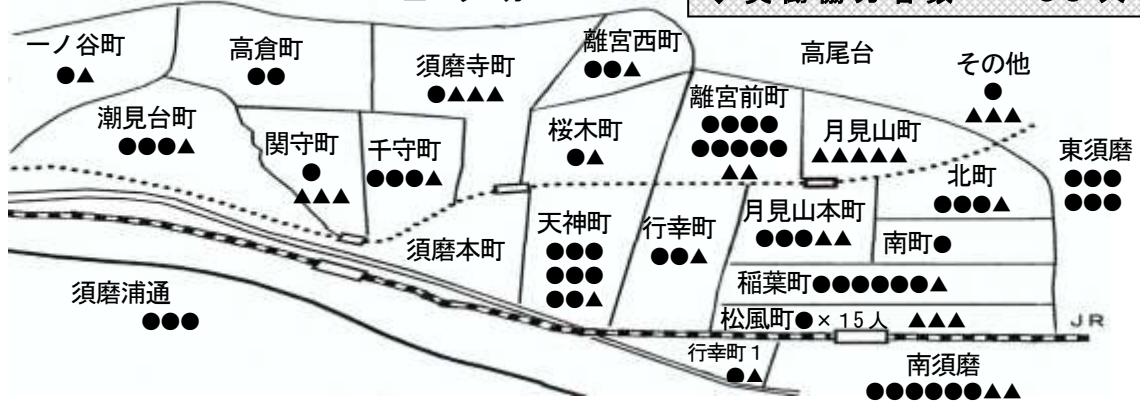

12月の活動報告

●=利用者
▲=ワーカー

◇ サービス提供時間	392.0 時間
◇ 依頼利用者数	78 人
◇ 実働協力者数	33 人

ご寄付ありがとうございました!

ご寄付

(月見山町) 高岡様
(離宮前町) 畠川様
(須磨寺町) 匿名様
(天神町) 野田様 (稲葉町) 中島様

～ 物品のご寄贈 ～

(関守町) 堂本様 (離宮西町) 天野様 (行幸町) 田付様
(須磨浦通) 飯干様、山本様 (北町) 藤永様
(須磨いるサロン) 水元様、長尾様、津田様、小林様、
山田様、清水様 その他匿名の皆様

須磨いるサロン

※地図は4面参照

おすすめ須磨いる塾

- 須磨おもしろ歴史講座
  「バルトコンペアーとポートピア '81」
  日 時：2月5日(水)10時～
  参加費：1,000円
- きょうよう・きょういくカフェ
  「介護保険の基礎知識」
  西須磨あんしんすこやかセンターから
  日 時：2月14日(木)13時半～
  参加費：500円 (お茶とお菓子付き)
- わらべ歌で遊ぼう
  日 時：2月21日(木)10時半～12時
  参加費：800円
  講 師：飯田千晶さん
- パッチワーク教室
  残り布で可愛い作品を作いませんか?
  第1、3水曜日(月2回)10時～12時
  参加費：1000円
- メイク講座
  「簡単若返りメイク ～眉の描き方など～」
  日 時：2月22日(金)13時半～15時
  参加費：500円
  講 師：みきしほさん
  (メイクセラピー-shin.shin 代表)
  ※化粧品の販売はありません
  ☎ 078-732-0456

の～んびりサロン

31年1月～2月の予定

- の～んびり金曜サロン (10時～15時)
  毎週金曜に昼食会を中心にしたふれあいの「居場所」。月見山駅より徒歩2分。
  ※参加ご希望の方は当日11時までに
  ご連絡ください。☎090-8127-8227
- ★ パソコンに親しもう 金曜日 13時半
  1月11、18、25日、2月1、8日
- ★ マジック教室 2月1日
- の～んびり水曜カフェ
  ★ お菓子づくり教室
  1月はお休み。
  2月20日(水)9時半～ お味噌づくり
- ★ 音楽を楽しみましょう
  2月13日(水)13時半
- の～んびり文庫カフェ (の～んびり2F)
  毎週日曜日 13時～16時あけています
- ★ 絵本でほっこり
  日 時：2月6日(水)14時～15時半
  場 所：の～んびりサロン1階
  対 象：大人から子どもまでどなたでも
  参加費：200円(小学生未満は無料)
  持ち物：大好きな本1冊
  申 込：先着 親子6組まで
  ☎ 090-8127-8227