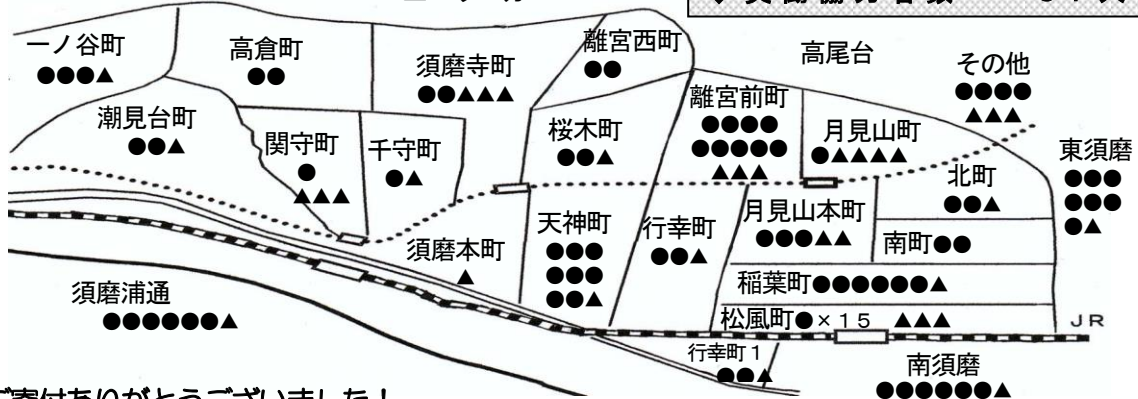

●の〜んびり文庫カフェ

毎週日曜日 13時~16時あけています。

12月5日(水)14時~ イベント企画中

9月の活動報告

●=利用者
▲=ワーカー

◇ サービス提供時間	4 2 6 . 5 時間
◇ 依頼利用者数	88 人
◇ 実働協力者数	34 人

ご寄付ありがとうございました!

ご寄付
 (桜木町) 匿名様
 (垂水区) 渡辺様