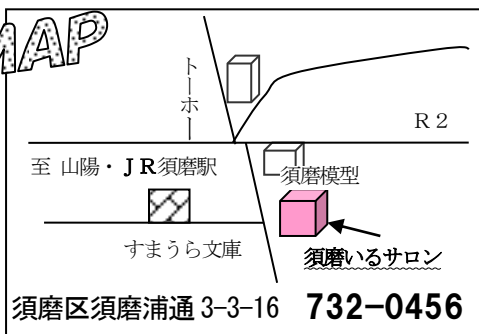

の〜んびりサロン

10月~11月の予定

●の〜んびり金曜サロン (10時~15時)

毎週金曜に昼食会を中心にしたふれあいの「居場所」。月見山駅より徒歩2分。

昼食はお野菜の多い手作りランチです。

※参加ご希望の方は当日11時までに
ご連絡ください。☎090-8127-8227

★パソコンに親しもう 金曜日 13時半

10月19、26日、11月2、9、16日、