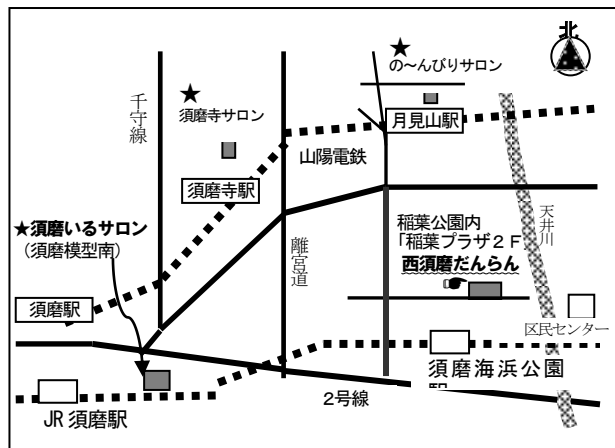

㊦の～んびりサロン、㊦は須磨いるサロンの行事です。

●その他の予定●

10月17日 (水) キャンディタフト運営会議
 10月18日 (木) ひょうごん福祉ネット例会
 10月27日 (土) プラザ祭り
 11月17日 (土) だんらん理事会

16時～ ピースフルライフ
 16時30分～ 東灘地域助け合い
 11時～14時 稲葉公園・稲葉プラザ
 14時～ 稲葉プラザ1F

編集後記

*またもや週末に台風接近。今年はどうなっているのか、無事を祈るのみです。そんな中、芸術の秋で区民センターの「コスモール区民の祭典」へ当番をかねて行ってきました。年々立派な作品に時の流れを感じます。(K.M.)

*三宮にある、カワソに会えるカフェ「か和らそ Cafe」に行ってきました！ とっても可愛いかったです♪♪ 小っちゃなプニプニの手で指を握られてもうメロメロ♪ 3分しか触れ合えなかったけど癒されました♥(M.M.)

■ 福祉ネットワーク西須磨だんらん ■ 電話 731-2430 FAX 736-5321
 〒654-0036 神戸市須磨区南町1丁目34 稲葉プラザ2階

だんらんメールアドレス n.danran@gmail.com ホームページ http://danran.wp.xdomain.jp/
 家事支援をご利用されるには…入会金 2,000 円、年会費 3,000 円 (利用料金 1 時間) 家事 1,400 円 庭仕事 1,500 円