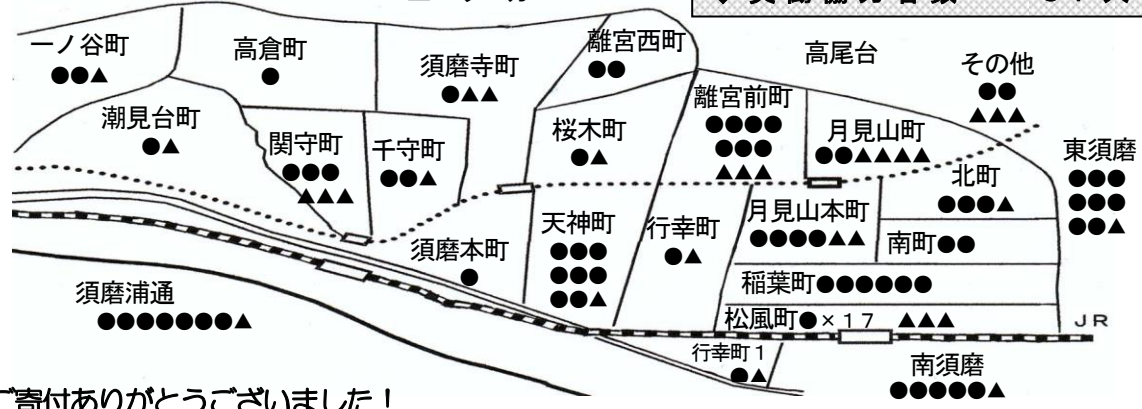

の～んびりサロン

7月～8月の予定

- の～んびり金曜サロン (10時～15時)
毎週金曜日に昼食会を中心にしたふれあいの「居場所」。月見山駅より徒歩2分。昼食はお野菜の多い手作りランチです。
※参加ご希望の方は当日11時までにご連絡ください。☎090-8127-8227
- ★パソコンに親しもう
7月から毎週金曜日13時半～になります
7月20、27日、8月3、10日(金)
- ★お抹茶を楽しむ 7月27日(金)14時
- ★マジック教室 8月3日(金)13時半
- 水曜の～んびりカフェ
★音楽を楽しみましょう
8月8日(水)13時半～
★お菓子づくり教室
7月18日(水)9時半～
- のんびり文庫カフェ
新しい本も少しずつ入っています。
毎週日曜日1時から4時あけています。

6月の活動報告

◇ サービス提供時間	466.5 時間
◇ 依頼利用者数	87 人
◇ 実働協力者数	31 人

●=利用者
▲=ワーカー

ご寄付ありがとうございました!

ご寄付
 (須磨浦通) 橋様
 (稲葉町) 森田様
 (月見山本町) 岩田様

～ 物品のご寄贈 ～
 (桜木町) 根本様 (離宮前町) 谷口様 (天神町) 渡辺様 (南町) 有馬様
 (東町) 雑賀様、山下様 (行幸町) 佐藤様 (戸政町) 池田様 (衣掛町) 岸本様
 (鈴蘭台) 小橋様 (離宮西町) 天野様 (須磨いるサロン) 杉本様、大吉様
 小林様、河本様 その他匿名の皆様