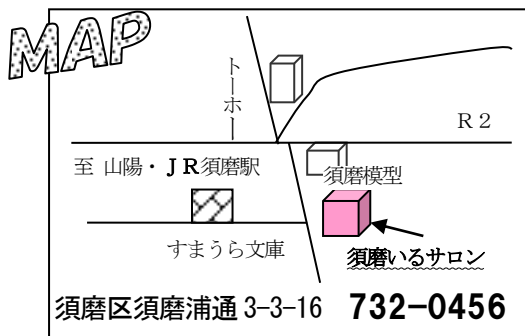

の～んびりサロン

7月～8月の予定

- の～んびり金曜サロン (10時～15時)
毎週金曜日に昼食会を中心にしたふれあいの「居場所」。月見山駅より徒歩2分。昼食はお野菜の多い手作りランチです。
※参加ご希望の方は当日11時までにご連絡ください。☎090-8127-8227
- ★パソコンに親しもう
7月から毎週金曜日13時半～になります
7月20、27日、8月3、10日(金)
- ★お抹茶を楽しむ 7月27日(金)14時
- ★マジック教室 8月3日(金)13時半
- 水曜の～んびりカフェ
★音楽を楽しみましょう
8月8日(水)13時半～
★お菓子づくり教室
7月18日(水)9時半～
- のんびり文庫カフェ
新しい本も少しずつ入っています。
毎週日曜日1時から4時あけています。