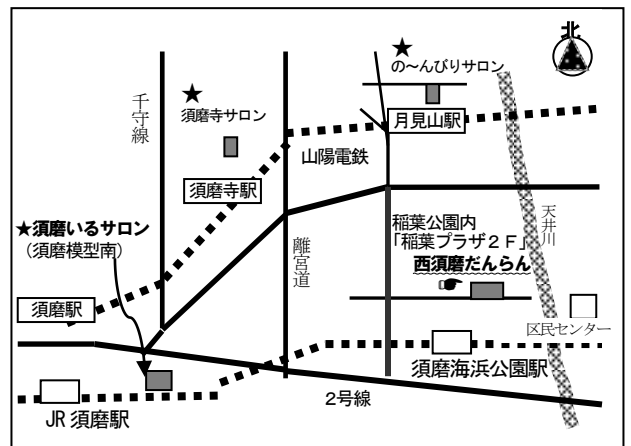

月	火	水	木	金
7/16 事務所お休み 稲葉サロンお休み 須磨寺サロン10~15時 須磨いるサロンお休み	7/17 ㊟ パステル和アート教室 10時 ㊟ 英会話教室 13時	7/18 悠遊サロン10~15時 ㊟ パッチワーク教室 ㊟ 健康麻雀教室13時 ㊟ お菓子作り教室 9時半	7/19 花みずき会食11時半 ㊟ 韓国語教室10時半	7/20 の〜んびりサロン 10時 ㊟ 麻雀10時 ㊟ ボランティア会議 14時半 ㊟ パソコン教室 13時半
7/23 稲葉サロン10~15時 須磨寺サロン10~15時 ㊟ 麻雀10時〜、 ㊟ 健康麻雀教室13時	7/24 稲葉プラザ・童謡と懐メロの会 13時半 ㊟ 英会話教室 13時	7/25 悠遊サロン10~15時 ㊟ 着物リメイク教室 10時、麻雀10時 ㊟ マリアハーブ教室13時	7/26 ふれあい食事会11時半 ㊟ ハガキ絵教室10時 ㊟ 指圧教室13時半	7/27 の〜んびりサロン 10時 ㊟ 麻雀10時 ㊟ パソコン 13時半 お抹茶の日 14時
7/30 稲葉サロン10~15時 須磨寺サロン10~15時 ㊟ ミシシカフェ、麻雀	7/31 ㊟ 英会話教室 13時	8/1 悠遊サロン10~15時 ㊟ パッチワーク教室 ㊟ 麻雀10時 ㊟ 健康麻雀教室13時	8/2 花みずき会食11時半 ㊟ ポーセリンペインティング教室10時〜、13時半〜	8/3 の〜んびりサロン 10時 ㊟ 麻雀10時 ㊟ 懐かしの映画会 ㊟ パソコン 13時半
8/6 稲葉サロン10~15時 須磨寺サロン10~15時 ㊟ ミシシカフェ、麻雀 ㊟ 健康麻雀教室13時	8/7 ワーカー定例会 10時 ㊟ 英会話教室 13時	8/8 悠遊サロン10~15時 ㊟ 麻雀10時 ㊟ 健康麻雀教室13時 ㊟ 歌の会 13時半	8/9 ふれあい食事会11時半 ㊟ ハガキ絵教室10時 ㊟ きょうようきょういুকカフェ 13時半	8/10 の〜んびりサロン 10時 ㊟ 麻雀10時 ㊟ パソコン教室 13時半
8/13 事務所お盆休み 稲葉サロンお休み 須磨寺サロンお休み 須磨いるサロンお休み	8/14 事務所お盆休み 須磨いるサロンお休み	8/15 事務所お盆休み 悠遊サロンお休み 須磨いるサロンお休み	8/16 花みずき会食11時半 ㊟ 韓国語教室10時半	8/17 の〜んびりサロン お休み ㊟ 麻雀10時 ㊟ ボランティア会議 14時半

㊟ の〜んびりサロン、㊟ は須磨いるサロンの行事です。

●その他の予定●

7月23日 (月) だんらん運営会議

13時30分〜 だんらん事務所

7月24日 (火) ひょうごん福祉ネット例会

16時30分〜 東灘地域助け合い

編集後記

*自宅に高々と雑誌や本が積み上げてあって、いつも「地震が来たらどうしよう」と思っていました。その時が、先日やって来て、予想通りぱつぱりと崩れました。そろそろ、記念になるもの以外処分しないとイケないような。(T.T.)

*日本中を熱狂させたFIFAワールドカップ。サムライJAPANの戦いが終わった。直前の監督交代、ベテラン陣の投入、議論をよんだポーランド戦、長谷部キャプテンの潔い引き際…、学ぶことの多いロシア大会だった。(A.H.)

■ 福祉ネットワーク西須磨だんらん ■ 電話 731-2430 FAX 736-5321
〒654-0036 神戸市須磨区南町1丁目34 稲葉プラザ2階

だんらんメールアドレス n.danran@gmail.com ホームページ [http:// danran.wp.xdomain.jp/](http://danran.wp.xdomain.jp/)

家事支援をご利用されるには…入会金 2,000 円、年会費 3,000 円 (利用料金) 家事 1 時間 1,400 円 庭仕事 1,500 円