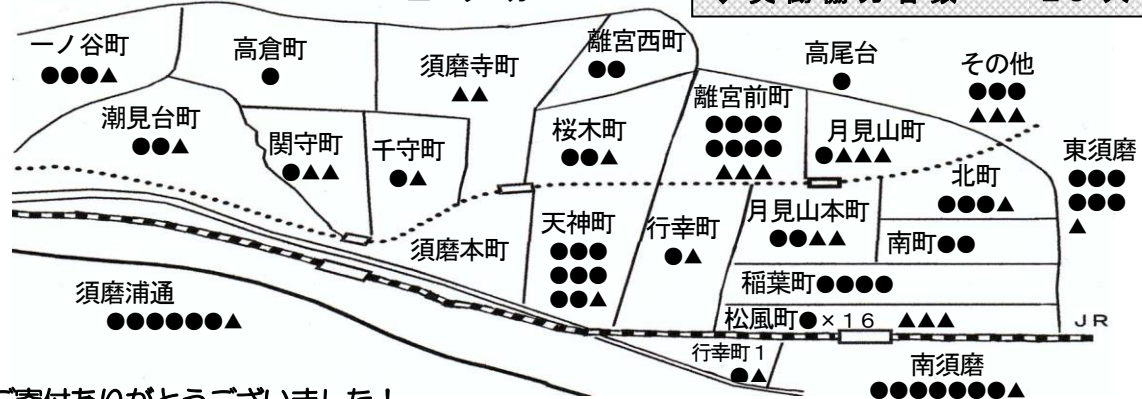

5月の活動報告

◇ サービス提供時間	472 時間
◇ 依頼利用者数	81 人
◇ 実働協力者数	29 人

●=利用者
▲=ワーカー

ご寄付ありがとうございました!

ご寄付
(桜木町) 野村様
(千守町) 中垣様
(離宮西町) 天野様

～ 物品のご寄贈 ～
(天神町) 岡田様 (月見山本町) 本城様 (若木町) 泥様 (行幸町) 田付様
(千守町) 吉田様、中垣様 (磯馴町) 瀬畑様 (高尾台) 中野様 (東町) 雑賀様
(南町) 粟飯原様 (天神町) 渡辺様 (須磨いるサロン) 村井様、河本様
脇本様、加治様、岡野様、藤本様、角田様、水元様、西岡様 その他匿名の皆様

デイサービスのメンバー紹介

のんびり文庫 本のご紹介
「ライ麦畑でつかまえて」
J.D.サリンジャー作

今回は稲葉サロンの覚永安恵さんをご紹介します。覚永さんは生まれも育ちも月見山で、結婚後からはずっと東須磨にお住まいです。

若い頃から阪神淡路大震災の頃まで須磨区役所でアルバイトを務められ、お仕事をがんばったり手話を習ったりされていました。

また、保護司をされていたご主人さまをずっと手伝われ、ご夫婦一緒に皇居で天皇陛下に2回も拝謁を受けられたそうです。素晴らしいですね!

働き者で細かいことにもよく気がつかれ、稲葉サロンでもスタッフが困っていたらさっと手伝ってくださり、とっても助かっています。「つい動いてしまって、くせやねえ」とチャーミングな笑顔♪

稲葉サロンでは皆さんとワイワイおしゃべりや勉強ができて良い刺激を受けているようで、月曜日が待ち遠しいの、と覚永さん。ご主人さまにも「楽しそうに行ってるな」と言われたのだとか。私たちも嬉しいです♪

これからも一緒に楽しい時間を過ごしてまいりましょうね♥ (宗政)