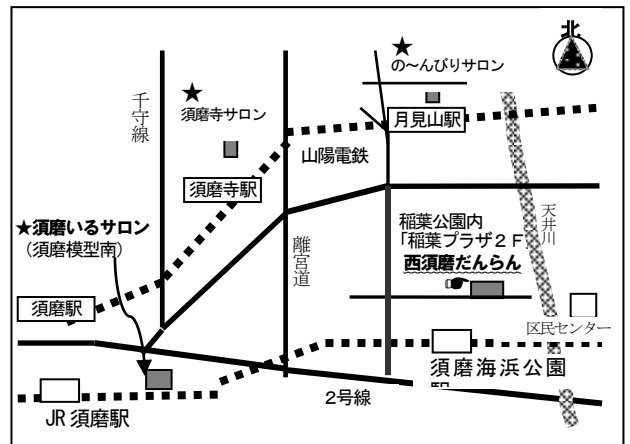

㊦ の〜んびりサロン、㊦ は須磨いるサロンの行事です。

●その他の予定●

6月24日 (日) ひょうごん福祉ネット総会
6月25日 (月) だんらん運営会議

15時〜 東灘地域助け合い
13時30分〜 だんらん事務所

編集後記

*6月2日、西須磨だんらん20周年記念総会が行われました。会場がかわって少し混乱もありましたが、20周年という節目の年に相応しい総会を盛大に行うことができました。総ての皆さまに感謝!です。(A.H.)

*皆さまのおかげで何とか記念総会を無事開催することができました。心より感謝いたします。それにしても、記念誌ができあがった時からなんだか燃え尽きた感じがございます…。ゆっくりバカンスにでかけたい気分です。(M.M.)

■ 福祉ネットワーク西須磨だんらん ■ 電話 731-2430 FAX 736-5321
〒654-0036 神戸市須磨区南町1丁目34 稲葉プラザ2階

だんらんメールアドレス n.danran@gmail.com ホームページ [http:// danran.wp.xdomain.jp/](http://danran.wp.xdomain.jp/)
家事支援をご利用されるには…入会金 2,000 円、年会費 3,000 円 (利用料金) 家事 1 時間 1,400 円 庭仕事 1,500 円