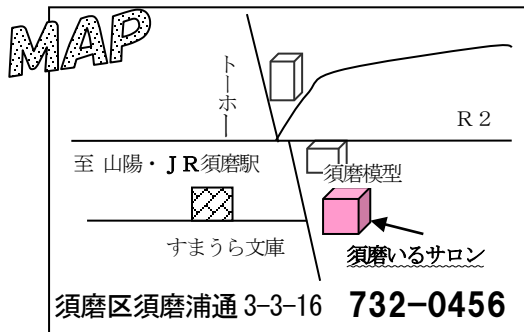

参加費：1000円

●ペン習字教室

ひらかなや漢字も教えてもらえます

講 師：小島 沙舟先生

日 時：6月12日(第2火)10時～

参加費：1000円

●麻雀コーナー

月・水・金の10時から12時

麻雀コーナーを設けています。

お友達お誘い合わせて楽しみませんか?

席 料：300円

のんびりサロン

5月～6月の予定

●のんびり金曜サロン (10時～15時)

毎週金曜日に昼食会を中心にしたふれあいの「居場所」。月見山駅より徒歩2分。昼食はお野菜の多い手作りランチです。

★パソコンに親しもう