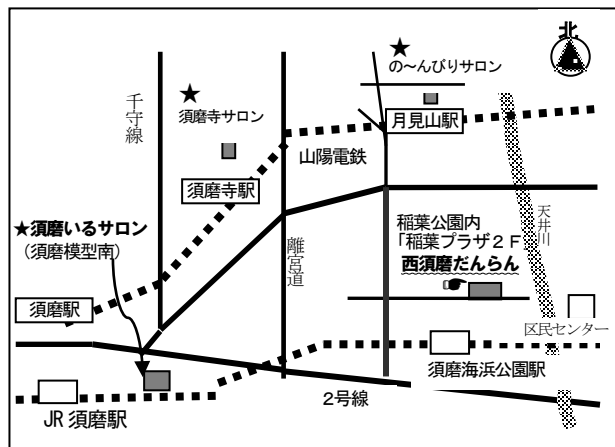

㊤ の〜んびりサロン、㊤ は須磨いるサロンの行事です。

●その他の予定●

5月21日 (月) だんらん運営会議
 5月22日 (火) ひょうごん福祉ネット例会
 6月02日 (土) だんらん20周年記念総会

13時30分~ だんらん事務所
 16時30分~ 東灘地域助け合い
 14時00分~ 須磨ノ浦高等学校

編集後記

*今年も総会の時季です。年中で一番大事な行事! この会に出席することによって会の活動がよくわかります。だんらんも6月に例年とは場所が変わり、新たな発見があるかも。1人でも多くの皆さん出席しませんか? (K.M.)
 *ふとしたきっかけでコーヒーに凝り始め、自分で淹れて楽しんでます。今では、これが高じて紅茶や緑茶にも手を付けたら、これまで放ったらかしにしていた台所の片付けやら掃除もやって見違えるようになってます。(T.T.)