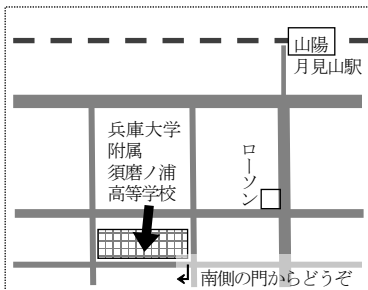

庭掃除

1時間 1,500円

おしらせ

総会の会場が変更しています

来る6月2日(土)は14時から西須磨だんらんの20周年記念総会です。

今回は会場がいつもと違いますのでご注意ください。これまでの会場だった西須磨小学校の南側に当たる「須磨ノ浦高等学校」です。南側の門からお入りください。

西須磨だんらんに興味がある方はご参加くださいませ♪

申込 731-2430

地元漁師直販！「須磨浦商店街」主催

鮮魚祭り

須磨で獲れたての新鮮な魚を浜値販売！
日頃のご愛顧に感謝して赤字覚悟です！

(雨天決行、調理はできません)

と き:6月21日(木)11時から

と ころ:須磨駅交差点(鮎のっ多の前)

主催:須磨浦商店街振興組合 協賛:須磨浦漁友会

みんなの食堂いなプラ