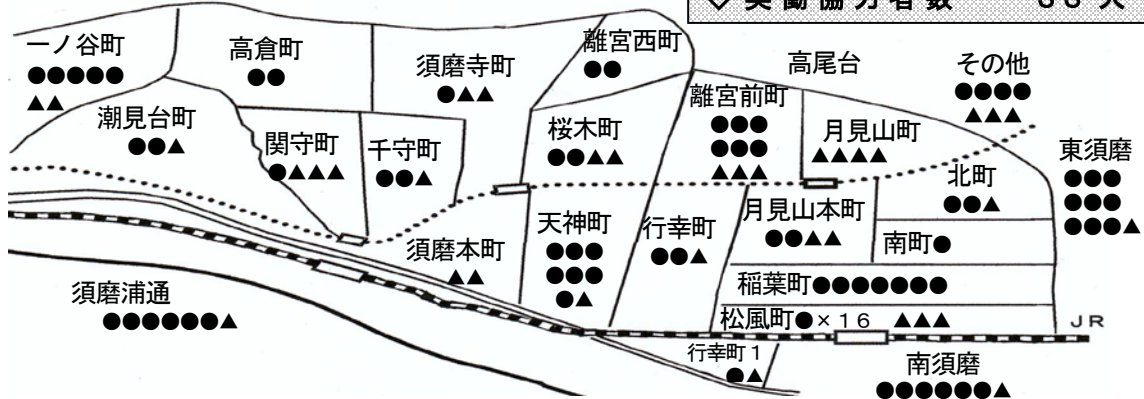

モスクッキーを作ります

5月16日(水)9時半～

●のんびり文庫カフェ

新しい本も少しずつ入っています。

毎週日曜日 1時から4時に開けています

4月の活動報告

●=利用者
▲=協力者

◇ サービス提供時間	442.5 時間
◇ 依頼利用者数	86 人
◇ 実働協力者数	33 人

ご寄付ありがとうございました!

ご寄付

(月見山町) 匿名様
(離宮前町) 甲元様
(離宮西町) 天野様

～ 物品のご寄贈 ～

(離宮西町) 小松様 (戸政町) 福本様 (若木町) 泥様、渡辺様
(東町) 松村様 (松風町) 上田様 (須磨いるサロン) 田中様、杉本様、
水渡様、小林様、中垣様、堂園様 その他匿名の皆様

デイサービスのメンバー紹介

今回は悠遊サロンの山本恵美子さんをご紹介します。山本さんは丹波の氷上町出身で、結婚後須磨に越してこられました。現在は息子さん夫婦とお孫さんとの5人暮らし。去年坐骨神経痛になった時はずいぶん助けられて、家族のありがたみを感じたそうです。